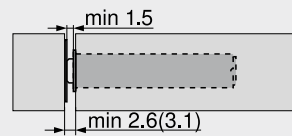

Tervezés

() Csavározható tapadólapka