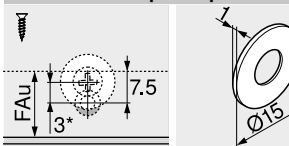

Szín	TIP-ON rugó	Cikkszám
SW R7036 CS	Standard rugó	956.1004

Tartalmaz:

1 x	TIP-ON 956. – rövid változat mágnessel
1 x	Csavározható tapadólapka
1 x	Ragasztható tapadólapka Nem alkalmas porral bevont, viaszos vagy olajozott felületekre
1 x	Facsavar Ø 3.5 x 15 mm, cikkszám 609.1500

Szín

CS	Karbonfekete
R7036	RAL 7036 platinaszürke
SW	Selyemfehér

Tervezés

() Csavározható tapadólapka

Csavározható tapadólapka

FAu Alsó előlapprütés
* 3 mm-rel eltolt szerelés

Ragasztható tapadólapka

FAu Alsó előlapprütés