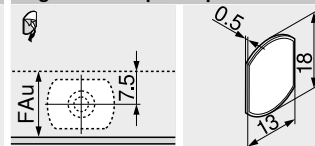

Szín

CS	Karbonfekete
R7036	RAL 7036 platinaszürke
SW	Selyemfehér

Tervezés

() Csavározható tapadólapka

Csavározható tapadólapka

FAu Alsó előlapprütés
* 3 mm-rel eltolt szerelés

Ragasztható tapadólapka

FAu Alsó előlapprütés