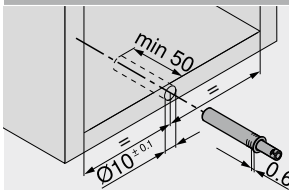

Tervezés

() Csavározható tapadólapka