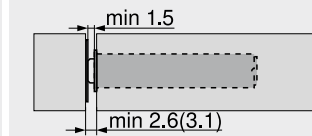

Tervezés

() Csavározható tapadólapka