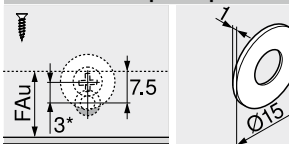

Csavározható tapadólapka

FAu Alsó előlapprátés
* 3 mm-rel eltolt szerelés