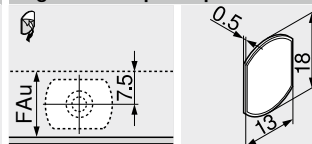

Ragasztható tapadólapka

FAu Alsó előlapprátés

Oldalmutatók

Áttekintés	45	Feldolgozás	Felszerelés, leszerelés és beállítás
		Fúrósablon ajtó BLUMOTION | TIP-ON-hoz	676
		Tapadólapka-pozícionáló sablon	698
		MINIPRESS top EASYSTICK	622
		MINIPRESS top	626
			Short-URL www.blum.com/a170