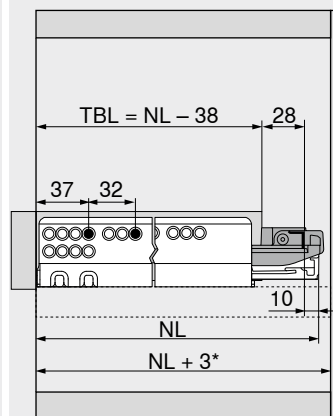

Polckihúzású fiók

Polckihúzó rögzítés
TBL Polckihúzó alsó lap hossza
NL Névleges hosszúság
* Kiegészítésül +12 mm oldalstabilizálóval

Mélyégállítás

- csak közézáródó felhasználásokhoz
- **SERVO-DRIVE**-beépített puffer
- illeszkedik a T51.7601 kuplunghoz
- bal | jobb
- szín: RAL 7037 porszürke
- anyag: műanyag

Rendelési információk

Szín	Anyaga	Cikkszám
RAL 7037 szürke	Műanyag	298.7600

Szerelés

Felszerelés, leszerelés és beállítás

Short-URL

www.blum.com/a410