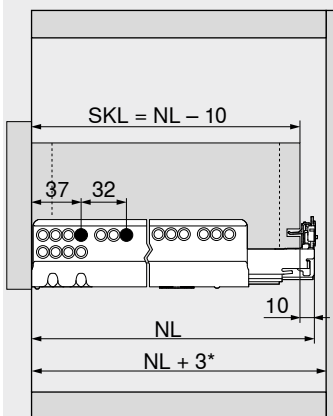

Oldalstabilizáló-készlet

- méretre vágáshoz
- 1400 mm-es korpuszszélességhez KB igazodik
- kompatibilis minden **MOVENTO**-mozgástechnológiával
- a rövid névleges hosszúságú, széles fiókokhoz oldalstabilizálást ajánlunk
- szín: RAL 7037 porszürke
- anyag: műanyag

Rendelési információk

Névleges hosszúság NL (mm)	Cikkszám
400-ig	ZS7M400MU
600-ig	ZS7M600MU
750-ig	ZS7M750MU

Szabás

- 1 Belső korpuszszélesség LW – 315 mm
- 2 Névleges hosszúság NL + 10 mm

Tervezés
Helyigény a korpuszban

* +1 mm, amennyiben a korpusz összeépítése előtt szerelik fel a korpuszszíneket

Fiók

SKL Fiókhosszúság
 NL Névleges hosszúság
 * Kiegészítésül +12 mm oldalstabilizálóval

Helyigény a korpuszban

Polckihúzó rögzítés
 * +1 mm, amennyiben a korpusz összeépítése előtt szerelik fel a korpuszszíneket
 ** Min. 25 mm csatornával fedett beépítéskor

Polckihúzású fiók

Polckihúzó rögzítés
 TBL Polckihúzó alsó lap hossza
 NL Névleges hosszúság
 * Kiegészítésül +12 mm oldalstabilizálóval

Mélyégállítás

- csak közézáródó felhasználásokhoz
- **SERVO-DRIVE**-beépített puffer
- illeszkedik a T51.7601 kuplunghoz
- bal | jobb
- szín: RAL 7037 porszürke
- anyag: műanyag