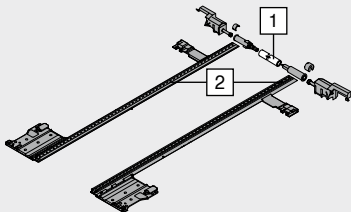

Oldalstabilizáló-készlet

- méretre vágáshoz
- 1400 mm-es korpuszszélességhez KB igazodik
- kompatibilis minden **MOVENTO**-mozgástechnológiával
- a rövid névleges hosszúságú, széles fiókokhoz oldalstabilizálást ajánlunk
- szín: RAL 7037 porszürke
- anyag: műanyag

Rendelési információk

Névleges hosszúság NL (mm)	Cikkszám
400-ig	ZS7M400MU
600-ig	ZS7M600MU
750-ig	ZS7M750MU

Szabás

- 1 Belső korpuszszélesség LW – 315 mm
- 2 Névleges hosszúság NL + 10 mm

Tervezés
Helyigény a korpuszban

* +1 mm, amennyiben a korpusz összeépítése előtt szerelik fel a korpuszszíneket

Fiók

SKL Fiókhosszúság
 NL Névleges hosszúság
 * Kiegészítésül +12 mm oldalstabilizálóval

Helyigény a korpuszban

Polckihúzó rögzítés
 * +1 mm, amennyiben a korpusz összeépítése előtt szerelik fel a korpuszszíneket
 ** Min. 25 mm csatornával fedett beépítéskor

Polckihúzású fiók

Polckihúzó rögzítés
 TBL Polckihúzó alsó lap hossza
 NL Névleges hosszúság
 * Kiegészítésül +12 mm oldalstabilizálóval

Mélyégállítás

- csak közézáródó felhasználásokhoz
- **SERVO-DRIVE**-beépített puffer
- illeszkedik a T51.7601 kuplunghoz
- bal | jobb
- szín: RAL 7037 porszürke
- anyag: műanyag