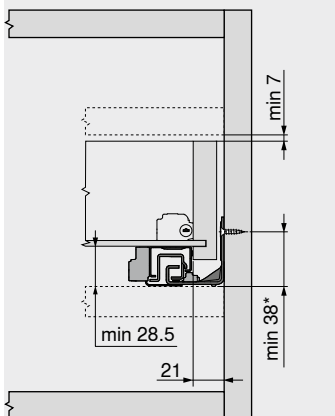

Oldalstabilizáló-készlet

- méretre vágáshoz
- 1400 mm-es korpuszszélességhez KB igazodik
- kompatibilis minden **MOVENTO**-mozgástechnológiával
- a rövid névleges hosszúságú, széles fiókokhoz oldalstabilizálást ajánlunk
- szín: RAL 7037 porszürke
- anyag: műanyag

Rendelési információk

Névleges hosszúság NL (mm)	Cikkszám
400-ig	ZS7M400MU
600-ig	ZS7M600MU
750-ig	ZS7M750MU

Szabás

- 1 Belső korpuszszélesség LW – 315 mm
- 2 Névleges hosszúság NL + 10 mm

Tervezés
Helyigény a korpuszban

* +1 mm, amennyiben a korpusz összeépítése előtt szerelik fel a korpuszszíneket

Fiók

SKL Fiókhosszúság
 NL Névleges hosszúság
 * Kiegészítésül +12 mm oldalstabilizálóval

Helyigény a korpuszban

Polckihúzó rögzítés
 * +1 mm, amennyiben a korpusz összeépítése előtt szerelik fel a korpuszszíneket
 ** Min. 25 mm csatornával fedett beépítéskor