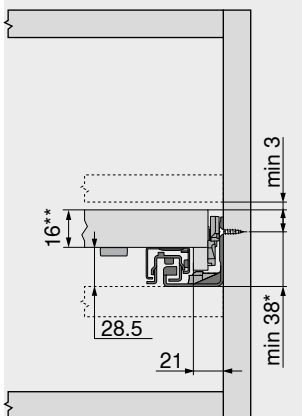

Oldalstabilizáló-készlet

- méretre vágáshoz
- 1400 mm-es korpuszszélességhez KB igazodik
- kompatibilis minden **MOVENTO**-mozgástechnológiával
- a rövid névleges hosszúságú, széles fiókokhoz oldalstabilizálást ajánlunk
- szín: RAL 7037 porszürke
- anyag: műanyag

Rendelési információk

Névleges hosszúság NL (mm)	Cikkszám
400-ig	ZS7M400MU
600-ig	ZS7M600MU
750-ig	ZS7M750MU

Szabás

- 1 Belső korpuszszélesség LW – 315 mm
- 2 Névleges hosszúság NL + 10 mm

Tervezés
Helyigény a korpuszban

* +1 mm, amennyiben a korpusz összeépítése előtt szerelik fel a korpuszszíneket

Fiók

SKL Fiókhosszúság
 NL Névleges hosszúság
 * Kiegészítésül +12 mm oldalstabilizálóval

Helyigény a korpuszban

Polckihúzó rögzítés
 * +1 mm, amennyiben a korpusz összeépítése előtt szerelik fel a korpuszszíneket
 ** Min. 25 mm csatornával fedett beépítéskor