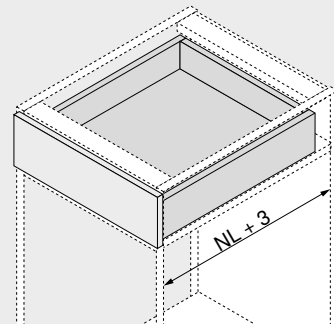

Helyigény

NL Névleges hosszúság

Rendelési információk

1	Vezetősín bal/jobb		
	Kivitelezés	BLUMOTION S	
Névleges hosszúság NL (mm)	Dinamikus terhelhetőség (kg)		
	40	60	70
250¹	760H2500S		
270	760H2700S		
300	760H3000S		
320	760H3200S		
350	760H3500S		
380	760H3800S		
400	760H4000S		
420	760H4200S		
450	760H4500S		766H4500S
480	760H4800S		
500	760H5000S		766H5000S
520	760H5200S		766H5200S
550	760H5500S		766H5500S
580			766H5800S
600	760H6000S		766H6000S
650			766H6500S
700		766H7000S	
750		766H7500S	

¹ TIP-ON BLUMOTION nyitásrésegítővel nem kompatibilis

3	Kuplung bal/jobb		
	Szín	Anyaga	Cikkszám
	Narancssárga	Műanyag/acél	T51.7601

Bal/jobb oldalt kell rendelni