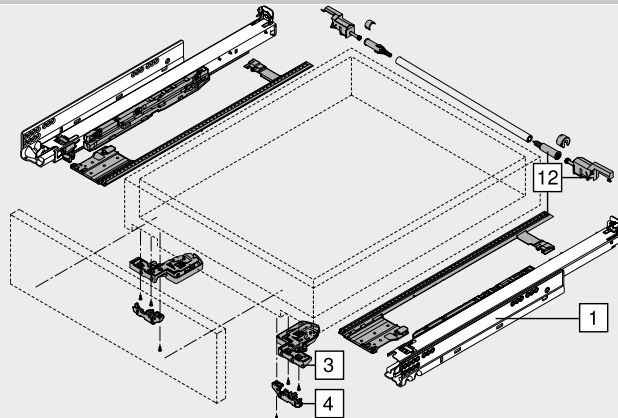

Fiók

Tartozékok

4	Mélységállítás bal/jobb		
	Szín	Anyaga	Cikkszám
	RAL 7037 szürke	Műanyag	298.7600

Csak közézaródó felhasználásokhoz

Blum-távtartó puffer beépítve

Illeszkedik a T51.7601 kuplunghoz

12	Oldalstabilizáló-készlet		
	Névleges hosszúság NL (mm)	Szín	Cikkszám
	400-ig		ZS7M400MU
	600-ig	RAL 7037 szürke	ZS7M600MU
	750-ig		ZS7M750MU

Méretre vágáshoz

1400 mm-es korpuszszélességhez KB igazodik

Figyelmeztetés

A rövid névleges hosszúságú, széles fiókokhoz oldalstabilizálást ajánlunk