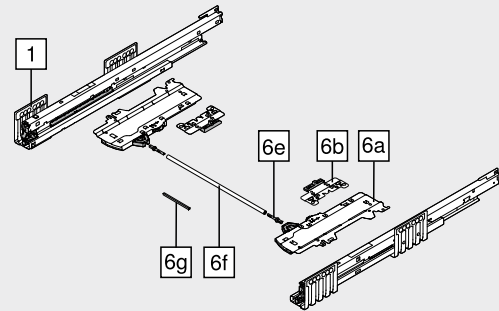

Figyelmeztetés

A kioldási tartomány optimális működéséhez és növeléséhez ajánlott szinkronizálás alkalmazása

Szabás Belső korpusszélesség LW – 250 mm

Belső korpusszélesség LW 243–296 mm

6g	TIP-ON BLUMOTION-szinkronizáló	
	Kivitelezés	Szín
	Négyzetleges	RAL 7035 halványiszürke
		Cikkszám
		T60.300D

Szabás Belső korpusszélesség LW – 224 mm

Tartozékok

6e	TIP-ON BLUMOTION-szinkronizáló adapter		
	Kivitelezés	Szín	Cikkszám
	Szimmetrikus	RAL 7035 halványiszürke 2 x	T60.000D
	Belső korpusszélesség LW ≥ 297 mm		
–	TIP-ON BLUMOTION-ellenőrző és beállító sablon		
	Előlaprés FS (mm)	Szín	Cikkszám
	2.5	Narancssárga	65.5627