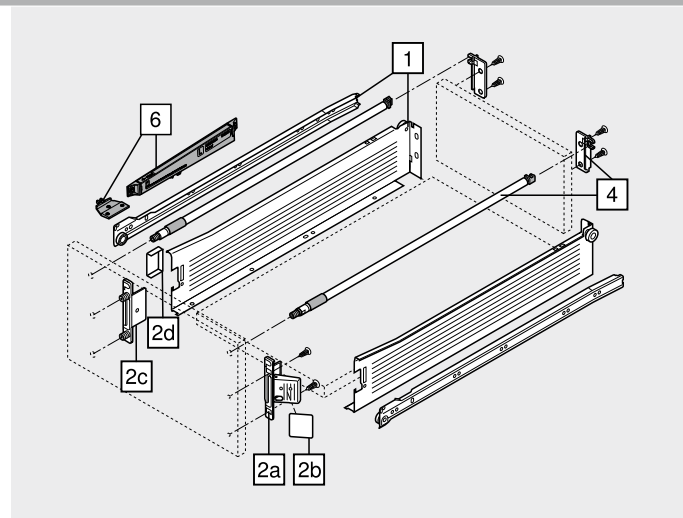

Bal/jobbról oldalt kell rendelni

Takarósapka mélynyomás nélkül, 1000 darabtól egyedi nyomattal

2c	Standard-előlaprögítítő		
	Rögítési mód	Cikkszám	
	Bepréselés	ZSF.1800	
	Csavarozás	ZSF.1700	

Bal/jobbról oldalt kell rendelni

2d	Takarósapka 2c-hez		
	Szín	Anyaga	Cikkszám
	R9001	Műanyag	2 x ZAA.3500

Takarósapka mélynyomott Blum-logóval, 1000 darabtól egyedi nyomattal

4	Hosszanti magasító korlát faháttal tartóval bal/jobbról		
	Anyaga	Alumínium	
Névleges hosszúság NL (mm)	Szín		
	R9001		
350	ZRE.321S.ID		
400	ZRE.371S.ID		
450	ZRE.421S.ID		
500	ZRE.471S.ID		
550	ZRE.521S.ID		