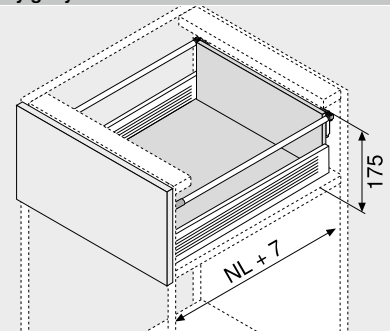

Frontkihúzású fiók – magasító korlállal – B

- egy magasító korlállal
- részleges kihúzáshoz
- műanyag görgőkkel szerelt csúszórendszer
- terhelhetőség din. 25 kg
- **BLUMATIC**-önzáró technika
- 3-dimenzióban állítható előlap
- kombinálható **BLUMOTION METABOX 320**

Webkód – adja meg a terméktervezőben vagy kattintson rá

DQCPYM

Helyigény

NL Névleges hosszúság

3

Rendelési információk

1	Korpuszszínek és káva bal/jobbról		
	Káva magassága (mm)	86	
	Szín	R9001	
Névleges hosszúság NL (mm)	Kivitelezés		
	Csavaros szerelés	Beütéses szerelés	
350	320M3500C	320M3500C15	
400	320M4000C	320M4000C15	
450	320M4500C	320M4500C15	
500	320M5000C	320M5000C15	
550	320M5500C	320M5500C15	

További színek külön kérésre (fehér vagy szürke)

2a	CLIP-előlaprögítítő		
	Rögítési mód	Cikkszám	
	EXPANDO	ZSF.130E	
	Bepréselés	ZSF.1300	
	Csavarozás	ZSF.1200	

Bal/jobbról oldalt kell rendelni

2b	Takarósapka 2a-hoz		
	Szín	Anyaga	Cikkszám
	R9001	Műanyag	ZAA.3700