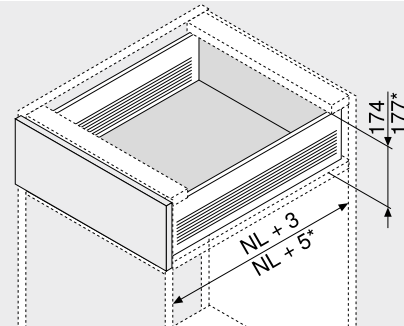

Fiók | belső fiók – H

- részleges kihúzáshoz
- műanyag görgőkkel szerelt csúszórendszer
- terhelhetőség din. 25 kg
- **BLUMATIC**-önzáró technika
- 2-dimenzióban állítható előlap
- kombinálható **BLUMOTION METABOX 320**

	Webkód	Fiók	DQCMFY
		Belső fiók	DQCP9A

Helyigény

NL Névleges hosszúság
* Belső fiók

Rendelési információk

Fiók Belső fiók

1	Korpuszcsín és káva bal/jobb	
	Káva magassága (mm)	150
	Szín	R9001
Névleges hosszúság NL (mm)	Kivitelzés	
	Csavaros szerelés	Beütéses szerelés
350	320H3500C	320H3500C15
400	320H4000C	320H4000C15
450	320H4500C	320H4500C15
500	320H5000C	320H5000C15
550	320H5500C	320H5500C15

További színek külön kérésre (fehér vagy szürke)

2a	CLIP-előlaprögítő		
	Rögzítési mód		Cikkszám
	EXPANDO		ZSF.130E
	Bepréselés		ZSF.1300
	Csavározás		ZSF.1200

Bal/jobb oldalt kell rendelni

2b	Takarósapka 2a-hoz		
	Szín	Anyaga	Cikkszám
	R9001	Műanyag	ZAA.3700