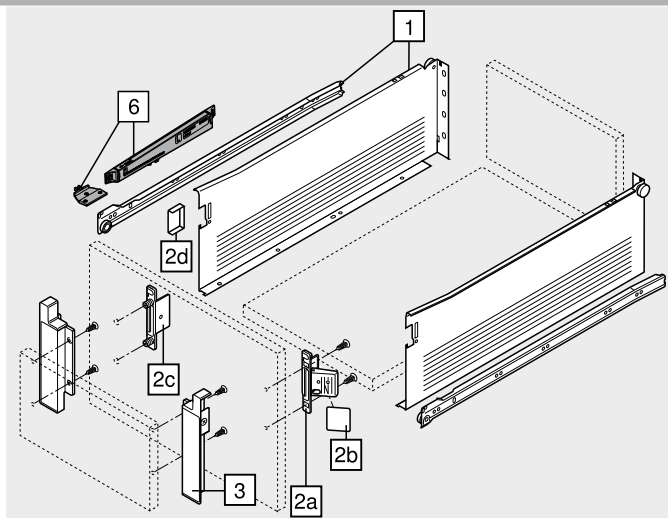

Tartozékok			
6	BLUMOTION METABOX 320		
	Szín	Anyaga	Cikkszám
	WGR | R9001	Műanyag	Z70.0320

A kapcsolóelemhez további színek külön kérésre (fehér vagy szürke)

Szín	Szín
R9001 RAL 9001 krémfehér	WGR Világosszürke