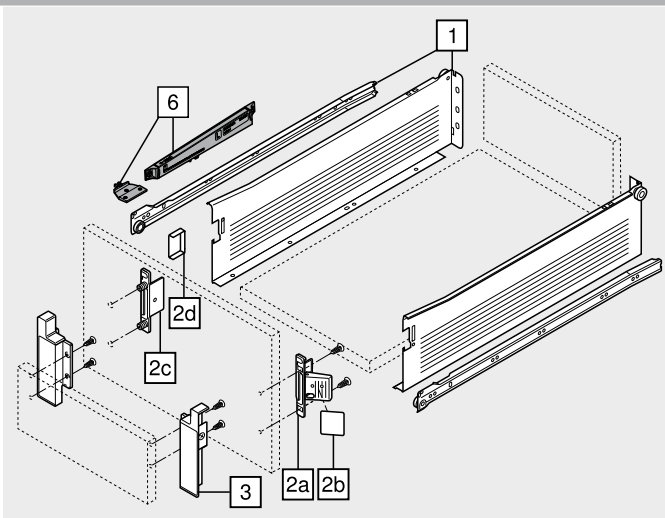

Tartozékok			
6	BLUMOTION METABOX 320		
	Szín	Anyaga	Cikkszám
	WGR | R9001	Műanyag	Z70.0320

A kapcsolóelemhez további színek külön kérésre (fehér vagy szürke)

Szín	Szín
R9001 RAL 9001 krémfehér	WGR Világosszürke