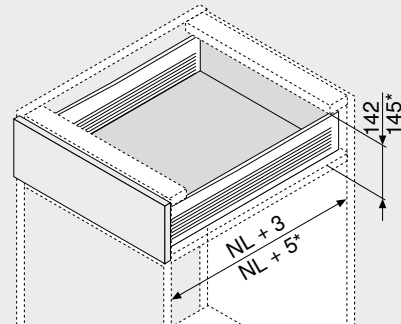

Fiók | belső fiók – K

- részleges kihúzáshoz
- műanyag görgőkkel szerelt csúszórendszer
- terhelhetőség din. 25 kg
- **BLUMATIC**-önzáró technika
- 2-dimenzióban állítható előlap
- kombinálható **BLUMOTION METABOX 320**

	Webkód	Fiók	DQCLQM
		Belső fiók	DQCOJY

Helyigény

NL Névleges hosszúság
* Belső fiók

Rendelési információk

Fiók Belső fiók

1	Korpuszcsín és káva bal/jobb	
	Káva magassága (mm)	118
	Szín	R9001
Névleges hosszúság NL (mm)	Kivitelezés	
	Csavaros szerelés	Beütéssel szerelés
350	320K3500C	320K3500C15
400	320K4000C	320K4000C15
450	320K4500C	320K4500C15
500	320K5000C	320K5000C15
550	320K5500C	320K5500C15

További színek külön kérésre (fehér vagy szürke)

2a	CLIP-előlaprögítő		
	Rögzítési mód		Cikkszám
	EXPANDO		ZSF.130E
	Bepréselés		ZSF.1300
	Csavarozás		ZSF.1200

Bal/jobb oldalt kell rendelni

2b	Takarósapka 2a-hoz		
	Szín	Anyaga	Cikkszám
	R9001	Műanyag	ZAA.3700