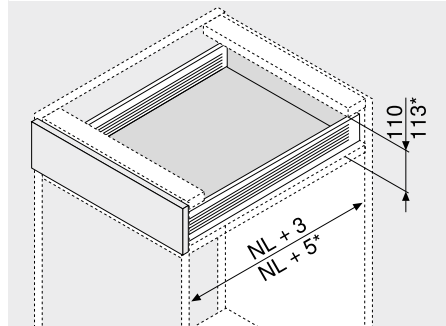

Fiók | belső fiók – M

- részleges kihúzáshoz
- műanyag görgőkkel szerelt csúszórendszer
- terhelhetőség din. 25 kg
- **BLUMATIC**-önzáró technika
- 2-dimenzióban állítható előlap
- kombinálható **BLUMOTION METABOX 320**

	Webkód	Fiók	DQCL1A
		Belső fiók	DQCNUM

Helyigény

NL Névleges hosszúság
* Belső fiók

Rendelési információk

Fiók Belső fiók

1	Korpuszcsínek és káva bal/jobb	
	Káva magassága (mm)	86
	Szín	R9001
Névleges hosszúság NL (mm)	Kivitelezés	
	Csavaros szerelés	Beütéses szerelés
270	320M2700C	320M2700C15
350	320M3500C	320M3500C15
400	320M4000C	320M4000C15
450	320M4500C	320M4500C15
500	320M5000C	320M5000C15
550	320M5500C	320M5500C15

További színek külön kérésre (fehér vagy szürke)

2a	CLIP-előlaprögzítő	
	Rögzítési mód	Cikkszám
	EXPANDO	ZSF.130E
	Bepréselés	ZSF.1300
	Csavarozás	ZSF.1200

Bal/jobb oldalt kell rendelni

2b	Takarósapka 2a-hoz	
	Szín	Anyaga
	R9001	Műanyag
		Cikkszám
		ZAA.3700