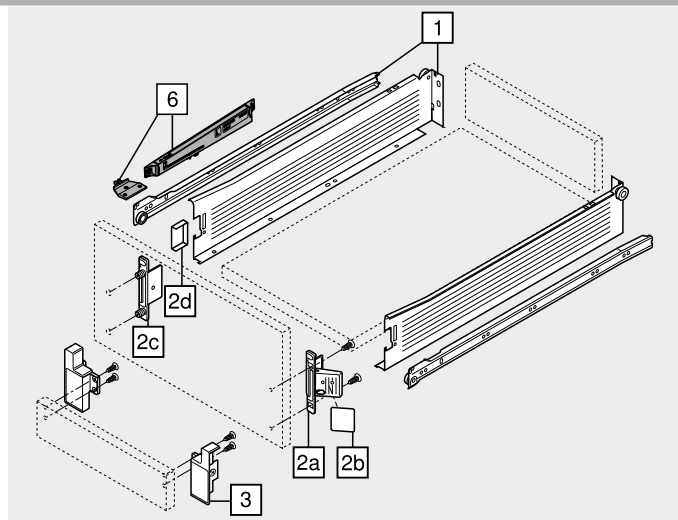

Tartozékok			
6	BLUMOTION METABOX 320		
	Szín	Anyaga	Cikkszám
	WGR | R9001	Műanyag	Z70.0320

A kapcsolóelemhez további színek külön kérésre (fehér vagy szürke)

Szín	Szín
R9001 RAL 9001 krémfehér	WGR Világosszürke