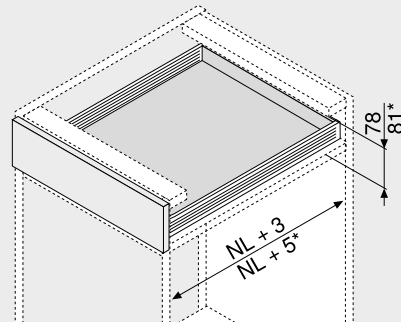

Fiók | belső fiók – N

- részleges kihúzáshoz
- műanyag görgőkkel szerelt csúszórendszer
- terhelhetőség din. 25 kg
- **BLUMATIC**-önzáró technika
- 2-dimenzióban állítható előlap
- kombinálható **BLUMOTION METABOX 320**

	Webkód	Fiók	DQCKBY
		Belső fiók	DQCN5A

Helyigény

NL Névleges hosszúság  
\* Belső fiók

Rendelési információk

Fiók  Belső fiók

<b>1</b>		<b>Korpuszszínek és káva bal/jobb</b>
		Káva magassága (mm) 54
		Szín R9001
<b>Névleges hosszúság NL (mm)</b>	<b>Kivitelezés</b>	
	<b>Csavaros szerelés</b>	<b>Beütéses szerelés</b>
270	<b>320N2700C</b>	<b>320N2700C15</b>
350	<b>320N3500C</b>	<b>320N3500C15</b>
400	<b>320N4000C</b>	<b>320N4000C15</b>
450	<b>320N4500C</b>	<b>320N4500C15</b>
500	<b>320N5000C</b>	<b>320N5000C15</b>
550	<b>320N5500C</b>	<b>320N5500C15</b>

További színek külön kérésre (fehér vagy szürke)

<b>2c</b>		<b>Standard-előlaprögítítő</b>
		<b>Rögítési mód</b>
		Bepréselés <b>Cikkszám ZSF.1610</b>
		Csavarozás <b>Cikkszám ZSF.1510</b>

Bal/jobb oldalt kell rendelni