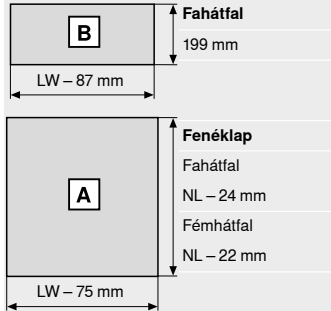

Frontkihúzású fiók – magasító korláttal – D

Webkód – adja meg a terméktervezőben vagy kattintson rá

DQC69A

Tervezés

Helyigény a korpuszban

Beépítési méretek – előlap – csavaros szerelés

Befúrási méret – előlap – INSERTA | bepréselés

Beépítési méretek – hátfal

Szabás – 16 mm-es forgácslap.

LW Belső korpuszszélesség  
NL Névleges hosszúság

LW Belső korpuszszélesség  
KB Korpuszszélesség

Oldalmutatók

Áttekintés	291	Tartozékok	328	Felszerelés, leszerelés és beállítás
SERVO-DRIVE LEGRABOX   MERIVOBX   TANDEMBOX fiókhoz	362	Korpuszsínek rögzítése	334	
		Blum-Services	602	
		További technikai információk	708	
TIP-ON BLUMOTION egység LEGRABOX   MERIVOBX   TANDEMBOX fiókhoz	394			Short-URL <a href="http://www.blum.com/a350">www.blum.com/a350</a>
ORGA-LINE TANDEMBOX fiókhoz	554			
CABLOXX	594			