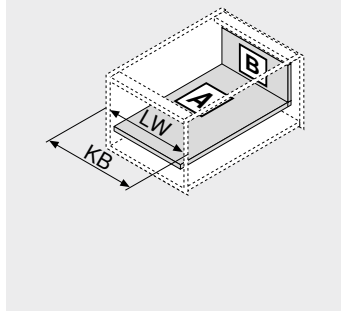

Frontkihúzású fiók – magasító korláttal – D

Webkód – adja meg a terméktervezőben vagy kattintson rá

DQC69A

Tervezés

Helyigény a korpuszban

Beépítési méretek – előlap – csavaros szerelés

Befúrási méret – előlap – INSERTA | bepréselés

Beépítési méretek – hátfal

Szabás – 16 mm-es forgácslap.

LW Belső korpuszszélesség  
NL Névleges hosszúság

LW Belső korpuszszélesség  
KB Korpuszszélesség

Oldalmutatók

Áttekintés	291	Tartozékok	328	Felszerelés, leszerelés és beállítás
SERVO-DRIVE LEGRABOX   MERIVOBX   TANDEMBOX fiókhoz	362	Korpuszsínek rögzítése	334	
		Blum-Services	602	
		További technikai információk	708	
TIP-ON BLUMOTION egység LEGRABOX   MERIVOBX   TANDEMBOX fiókhoz	394			Short-URL <a href="http://www.blum.com/a350">www.blum.com/a350</a>
ORGA-LINE TANDEMBOX fiókhoz	554			
CABLOXX	594			