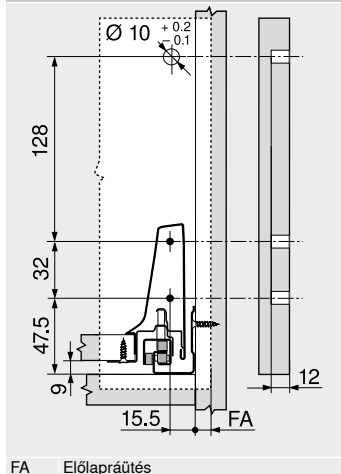

Frontkihúzású fiók – magasító korláttal – D

Webkód – adja meg a terméktervezőben vagy kattintson rá

DQC69A

Tervezés

Helyigény a korpuszban

Beépítési méretek – előlap – csavaros szerelés

Befúrási méret – előlap – INSERTA | bepréselés

Beépítési méretek – hátfal

Szabás – 16 mm-es forgácslap.

LW Belső korpuszszélesség  
NL Névleges hosszúság

LW Belső korpuszszélesség  
KB Korpuszszélesség

Oldalmutatók

Áttekintés	291	Tartozékok	328	Felszerelés, leszerelés és beállítás
SERVO-DRIVE LEGRABOX   MERIVOBX   TANDEMBOX fiókhoz	362	Korpuszsínek rögzítése	334	
		Blum-Services	602	
		További technikai információk	708	
TIP-ON BLUMOTION egység LEGRABOX   MERIVOBX   TANDEMBOX fiókhoz	394			Short-URL <a href="http://www.blum.com/a350">www.blum.com/a350</a>
ORGA-LINE TANDEMBOX fiókhoz	554			
CABLOXX	594			