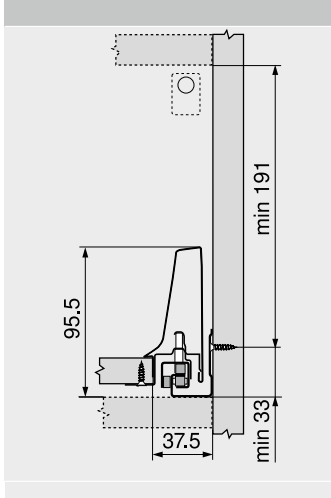

Frontkihúzású fiók – magasító korláttal – D

Webkód – adja meg a terméktervezőben vagy kattintson rá

DQC69A

Tervezés

Helyigény a korpuszban

Beépítési méretek – előlap – csavaros szerelés

Befúrási méret – előlap – INSERTA | bepréselés

Beépítési méretek – hátfal

Szabás – 16 mm-es forgácslap.

LW Belső korpuszszélesség  
NL Névleges hosszúság

LW Belső korpuszszélesség  
KB Korpuszszélesség

Oldalmutatók

Áttekintés	291	Tartozékok	328	Felszerelés, leszerelés és beállítás
SERVO-DRIVE LEGRABOX   MERIVOBX   TANDEMBOX fiókhoz	362	Korpuszsínek rögzítése	334	
		Blum-Services	602	
		További technikai információk	708	
TIP-ON BLUMOTION egység LEGRABOX   MERIVOBX   TANDEMBOX fiókhoz	394			Short-URL <a href="http://www.blum.com/a350">www.blum.com/a350</a>
ORGA-LINE TANDEMBOX fiókhoz	554			
CABLOXX	594			