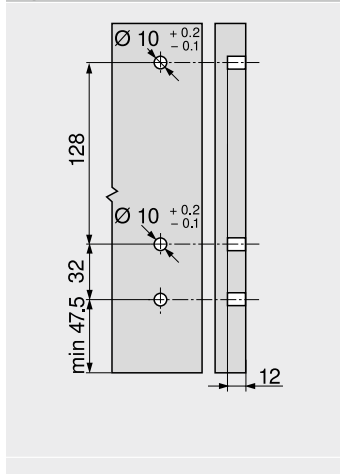

Frontkihúzású fiók – magasító korláttal – D

Webkód – adja meg a terméktervezőben vagy kattintson rá

DQC69A

Tervezés

Helyigény a korpuszban

Beépítési méretek – előlap – csavaros szerelés

Befúrási méret – előlap – INSERTA | bepréselés

Beépítési méretek – hátfal

Szabás – 16 mm-es forgácslap.

LW Belső korpuszszélesség  
NL Névleges hosszúság

LW Belső korpuszszélesség  
KB Korpuszszélesség

Oldalmutatók

Áttekintés	291	Tartozékok	328	Felszerelés, leszerelés és beállítás
SERVO-DRIVE LEGRABOX   MERIVOBX   TANDEMBOX fiókhoz	362	Korpuszsínek rögzítése	334	
		Blum-Services	602	
		További technikai információk	708	
TIP-ON BLUMOTION egység LEGRABOX   MERIVOBX   TANDEMBOX fiókhoz	394			Short-URL <a href="http://www.blum.com/a350">www.blum.com/a350</a>
ORGA-LINE TANDEMBOX fiókhoz	554			
CABLOXX	594			