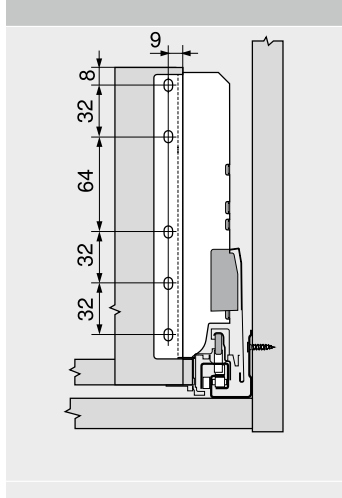

Frontkihúzású fiók – magasító korláttal – D

Webkód – adja meg a terméktervezőben vagy kattintson rá

DQC69A

Tervezés

Helyigény a korpuszban

Beépítési méretek – előlap – csavaros szerelés

Befúrási méret – előlap – INSERTA | bepréselés

Beépítési méretek – hátfal

Szabás – 16 mm-es forgácslap.

LW Belső korpuszszélesség  
NL Névleges hosszúság

LW Belső korpuszszélesség  
KB Korpuszszélesség

Oldalmutatók

Áttekintés	291	Tartozékok	328	Felszerelés, leszerelés és beállítás
SERVO-DRIVE LEGRABOX   MERIVOBX   TANDEMBOX fiókhoz	362	Korpuszsínek rögzítése	334	
		Blum-Services	602	
		További technikai információk	708	
TIP-ON BLUMOTION egység LEGRABOX   MERIVOBX   TANDEMBOX fiókhoz	394			Short-URL <a href="http://www.blum.com/a350">www.blum.com/a350</a>
ORGA-LINE TANDEMBOX fiókhoz	554			
CABLOXX	594			