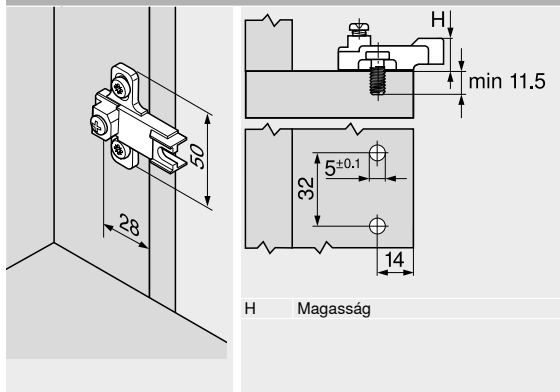

Tervezés

Keresztalakú szerelőtalp – ikerráütődő – 37/32

- Ø 6 mm-es előszerelt eurocsavarral szerelhető
- magasságállítással ±3 mm
- ikerráütődő kivetőpánthoz
- anyag: acél

Rendelési információk

Magasítás (mm)	Magasság (mm)	Szín	Cikkszám
0	8.3	NI	193L8100.21

Tervezés

Keresztalakú szerelőtalp – közézáródó pillér kivetőpánt – 14/32

- Ø 6 mm-es előszerelt eurocsavarral szerelhető
- magasságállítással ±2 mm
- pillér kivetőpánt
- anyag: cink

Rendelési információk

Magasítás (mm)	Magasság (mm)	Szín	Cikkszám
3	12.2	NI	199.8130

Tervezés

Keresztalakú szerelőtalp – hűtőszekrény takaróajtó kivetőpánt – 37/32

- előszerelt különleges csavarral és feszítő dübellel szerelhető – EXPANDO
- magasságállítással ±2 mm
- hűtőszekrény takaróajtóhoz
- anyag: acél