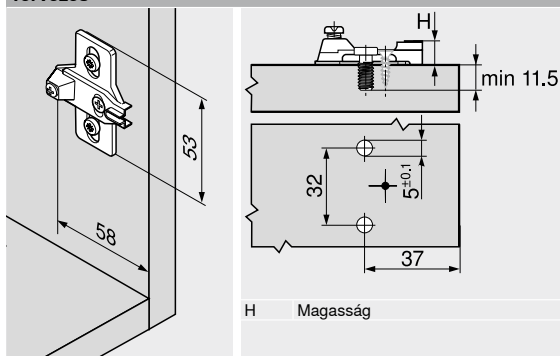

Keresztalakú szerelőtalp – 37/32

- Ø 6 mm-es előszerelt eurocsavarral szerelhető
- magasságállítással ±3 mm
- anyag: acél

Rendelési információk

Magasítás (mm)	Magasság (mm)	Szín	Cikkszám
0	8.3	NI	193L8100
NI	Nikkelezett	ONS	Onyxfekete

Tervezés

Keresztalakú szerelőtalp – ikerráütődő – 37/32

- Ø 6 mm-es előszerelt eurocsavarral szerelhető
- magasságállítással ±3 mm
- ikerráütődő kivetőpánthoz
- anyag: acél

Rendelési információk

Magasítás (mm)	Magasság (mm)	Szín	Cikkszám
0	8.3	NI	193L8100.21

Tervezés

Keresztalakú szerelőtalp – közézáródó pillér kivetőpánt – 14/32

- Ø 6 mm-es előszerelt eurocsavarral szerelhető
- magasságállítással ±2 mm
- pillér kivetőpánt
- anyag: cink

Rendelési információk

Magasítás (mm)	Magasság (mm)	Szín	Cikkszám
3	12.2	NI	199.8130

Tervezés

Keresztalakú szerelőtalp – hűtőszekrény takaróajtó kivetőpánt – 37/32

- előszerelt különleges csavarral és feszítő dübellel szerelhető – EXPANDO
- magasságállítással ±2 mm
- hűtőszekrény takaróajtóhoz
- anyag: acél