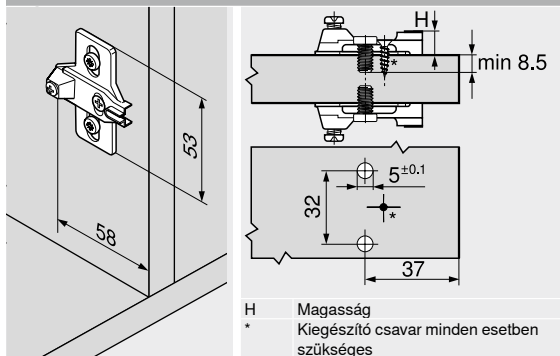

Keresztalakú szerelőtalp – 37/32

- Ø 6 mm-es előszerelt eurocsavarral szerelhető
- magasságállítással ±3 mm
- anyag: acél

Rendelési információk

Magasítás (mm)	Magasság (mm)	Szín	Cikkszám
0	8.3	NI	193L8100
NI	Nikkelezett	ONS	Onyxfekete

Tervezés

Keresztalakú szerelőtalp – ikerráütődő – 37/32

- Ø 6 mm-es előszerelt eurocsavarral szerelhető
- magasságállítással ±3 mm
- ikerráütődő kivetőpánthoz
- anyag: acél

Rendelési információk

Magasítás (mm)	Magasság (mm)	Szín	Cikkszám
0	8.3	NI	193L8100.21

Tervezés

Keresztalakú szerelőtalp – közézáródó pillér kivetőpánt – 14/32

- Ø 6 mm-es előszerelt eurocsavarral szerelhető
- magasságállítással ±2 mm
- pillér kivetőpánt
- anyag: cink

Rendelési információk

Magasítás (mm)	Magasság (mm)	Szín	Cikkszám
3	12.2	NI	199.8130

Tervezés

Keresztalakú szerelőtalp – hűtőszekrény takaróajtó kivetőpánt – 37/32

- előszerelt különleges csavarral és feszítő dübellel szerelhető – EXPANDO
- magasságállítással ±2 mm
- hűtőszekrény takaróajtóhoz
- anyag: acél