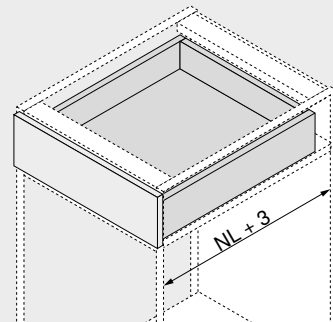

TANDEM-teljes kihúzás BLUMOTION elemmel – 560H

Webkód
DQD1XA

- vezetősín 11–16 mm lapvastagságú fa fiókokhoz
- rejtett TANDEM-teljes kihúzás, beépített BLUMOTION csillapító a lágy és halk záródásért
- alkalmas SERVO-DRIVE – az elektronikus nyitárásegítő beépítésére
- az alacsony kopású műanyag hengerek biztosítják a pihekönnyű futást
- kuplungba épített szerszám nélküli magasságállítás
- csúszórendszerbe épített előlap dőlésszögállítás
- oldalirányú és mélységi kiegyenlítés

Helyigény

NL Névleges hosszúság

Rendelési információk

1		Vezetősín bal/jobb	
		Kivitelezés	BLUMOTION
		Dinamikus terhelhetőség (kg)	
		Névleges hosszúság NL (mm)	30
		250	560H2500B
		270	560H2700B
		300	560H3000B
		320	560H3200B
		350	560H3500B
		380	560H3800B
		400	560H4000B
		420	560H4200B
		450	560H4500B
		480	560H4800B
		500	560H5000B
		520	560H5200B
		550	560H5500B
		600	560H6000B

3		Kuplung bal/jobb	
		Szín	Narancssárga
		Anyaga	Műanyag/cink
		Cikkszám	T51.1700.04

Bal/jobb oldalt kell rendelni

Tartozékok

4		Előlapbeállító vasalat	
		Szín	Natúr
		Anyaga	Műanyag
		Cikkszám	295.1000

5		POSISTOP	
		Szín	RAL 7037 szürke
		Anyaga	Műanyag
		Cikkszám	298.5500

Mélységűtköző

12		Oldalstabilizáló-készlet teljes kihúzáshoz	
		Névleges hosszúság NL (mm)	Szín
		410-ig	RAL 7037 szürke
		600-ig	ZST.410TV
		750-ig	ZST.600TV
			ZST.750TV

Méretre vágáshoz
1400 mm-es korpuszszélességhez KB igazodik
Ideális széles fiókokhoz rövid névleges hosszúsággal

Fiók

Belső fiók