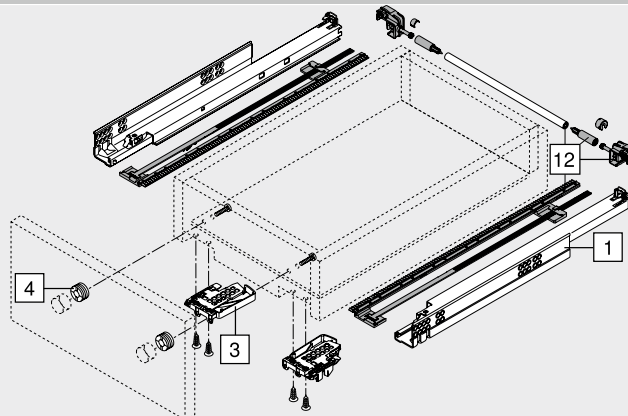

TANDEM-teljes kihúzás BLUMOTION elemmel – 560H

Webkód
DQD1XA

- vezetősín 11–16 mm lapvastagságú fa fiókokhoz
- rejtett TANDEM-teljes kihúzás, beépített BLUMOTION csillapító a lágy és halk záródásért
- alkalmas SERVO-DRIVE – az elektronikus nyitárásegítő beépítésére
- az alacsony kopású műanyag hengerek biztosítják a pihekönnyű futást
- kuplungba épített szerszám nélküli magasságállítás
- csúszórendszerbe épített előlap dőlésszögállítás
- oldalirányú és mélységi kiegyenlítés

Helyigény

NL Névleges hosszúság

Rendelési információk

1		Vezetősín bal/jobb	
		Kivitelezés	BLUMOTION
		Dinamikus terhelhetőség (kg)	
		Névleges hosszúság NL (mm)	30
		250	560H2500B
		270	560H2700B
		300	560H3000B
		320	560H3200B
		350	560H3500B
		380	560H3800B
		400	560H4000B
		420	560H4200B
		450	560H4500B
		480	560H4800B
		500	560H5000B
		520	560H5200B
		550	560H5500B
		600	560H6000B

3		Kuplung bal/jobb	
		Szín	Narancssárga
		Anyaga	Műanyag/cink
		Cikkszám	T51.1700.04

Bal/jobb oldalt kell rendelni

Tartozékok

4		Előlapbeállító vasalat	
		Szín	Natúr
		Anyaga	Műanyag
		Cikkszám	295.1000

5		POSISTOP	
		Szín	RAL 7037 szürke
		Anyaga	Műanyag
		Cikkszám	298.5500

Mélységűtköző

12		Oldalstabilizáló-készlet teljes kihúzáshoz	
		Névleges hosszúság NL (mm)	Szín
		410-ig	RAL 7037 szürke
		600-ig	ZST.410TV
		750-ig	ZST.600TV
			ZST.750TV

Méretre vágáshoz
1400 mm-es korpuszszélességhez KB igazodik
Ideális széles fiókokhoz rövid névleges hosszúsággal

Fiók

Belső fiók