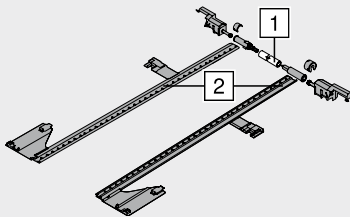

**Oldalstabilizáló-készlet**

- méretre vágáshoz
- 1400 mm-es korpuszszélességhez KB igazodik
- ideális széles fiókokhoz rövid névleges hosszúsággal
- kompatibilis minden MOVENTO-mozgástechnológiával
- szín: RAL 7037 porszürke
- anyag: műanyag

**Rendelési információk**

Névleges hosszúság NL (mm)	Cikkszám
400-ig	ZS7M400MU
600-ig	ZS7M600MU
750-ig	ZS7M750MU

**Szabás**

1	Belső korpuszszélesség LW – 315 mm
2	Névleges hosszúság NL + 10 mm

**Tervezés**
**Helyigény a korpuszban**

**Mélyégállítás**

- csak közézáródó felhasználásokhoz
- SERVO-DRIVE-beépített puffer
- illeszkedik a T51.7601 kuplunghoz
- bal | jobb
- szín: RAL 7037 porszürke
- anyag: műanyag

**Rendelési információk**