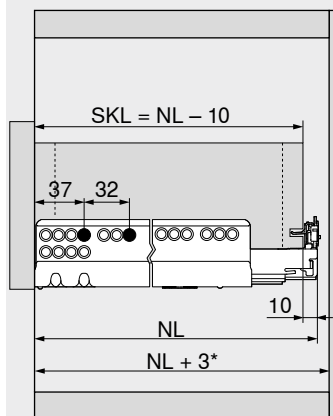

**Oldalstabilizáló-készlet**

- méretre vágáshoz
- 1400 mm-es korpuszszélességhez KB igazodik
- ideális széles fiókokhoz rövid névleges hosszúsággal
- kompatibilis minden MOVENTO-mozgástechnológiával
- szín: RAL 7037 porszürke
- anyag: műanyag

**Rendelési információk**

Névleges hosszúság NL (mm)	Cikkszám
400-ig	ZS7M400MU
600-ig	ZS7M600MU
750-ig	ZS7M750MU

**Szabás**

1	Belső korpuszszélesség LW – 315 mm
2	Névleges hosszúság NL + 10 mm

**Tervezés**
**Helyigény a korpuszban**

\* +1 mm, amennyiben a korpusz összeépítése előtt szerelik fel a korpuszszíneket

**Fiók**

SKL Fiókhosszúság  
 NL Névleges hosszúság  
 \* Kiegészítésül +12 mm oldalstabilizálással

**Helyigény a korpuszban**