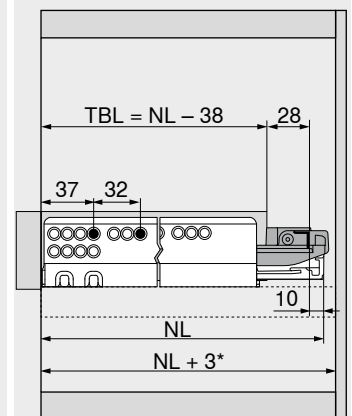

Polckihúzású fiók

Polckihúzó rögzítés
TBL Polckihúzó alsó lap hossza
NL Névleges hosszúság
* Kiegészítésül +12 mm oldalstabilizálással

Mélyégállítás

- csak közézáródó felhasználásokhoz
- SERVO-DRIVE-beépített puffer
- illeszkedik a T51.7601 kuplunghoz
- bal | jobb
- szín: RAL 7037 porszürke
- anyag: műanyag

Rendelési információk

Szín	Anyaga	Cikkszám
RAL 7037 szürke	Műanyag	298.7600

Szerelés

Felszerelés, leszerelés és beállítás

Short-URL

www.blum.com/a410