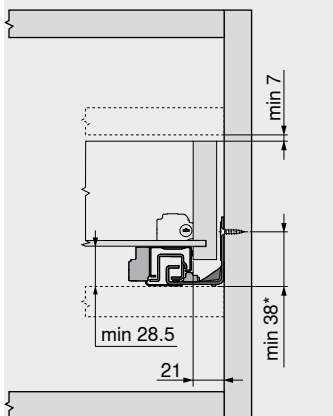

**Oldalstabilizáló-készlet**

- méretre vágáshoz
- 1400 mm-es korpuszszélességhez KB igazodik
- ideális széles fiókokhoz rövid névleges hosszúsággal
- kompatibilis minden MOVENTO-mozgástechnológiával
- szín: RAL 7037 porszürke
- anyag: műanyag

**Rendelési információk**

Névleges hosszúság NL (mm)	Cikkszám
400-ig	ZS7M400MU
600-ig	ZS7M600MU
750-ig	ZS7M750MU

**Szabás**

1	Belső korpuszszélesség LW – 315 mm
2	Névleges hosszúság NL + 10 mm

**Tervezés**
**Helyigény a korpuszban**

\* +1 mm, amennyiben a korpusz összeépítése előtt szerelik fel a korpuszszíneket

**Fiók**

SKL Fiókhosszúság  
 NL Névleges hosszúság  
 \* Kiegészítésül +12 mm oldalstabilizálással

**Helyigény a korpuszban**