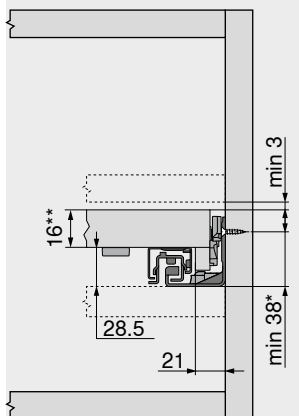

**Rendelési információk**

Névleges hosszúság NL (mm)	Cikkszám
400-ig	ZS7M400MU
600-ig	ZS7M600MU
750-ig	ZS7M750MU

**Szabás**

1	Belső korpuszszélesség LW – 315 mm
2	Névleges hosszúság NL + 10 mm

**Tervezés**
**Helyigény a korpuszban**

\* +1 mm, amennyiben a korpusz összeépítése előtt szerelik fel a korpuszszíneket

**Fiók**

SKL Fiókhosszúság  
 NL Névleges hosszúság  
 \* Kiegészítésül +12 mm oldalstabilizálással

**Helyigény a korpuszban**