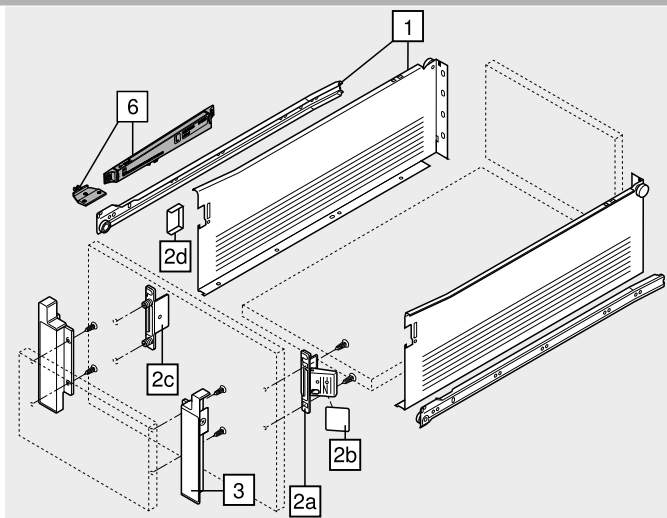

Tartozékok			
6	BLUMOTION METABOX 320		
	Szín	Anyaga	Cikkszám
	WGR/R9001	Műanyag	Z70.0320

A kapcsolóelemhez további színek külön kérésre (fehér vagy szürke)

Szín	Szín
R9001 RAL 9001 krémfehér	WGR Világosszürke