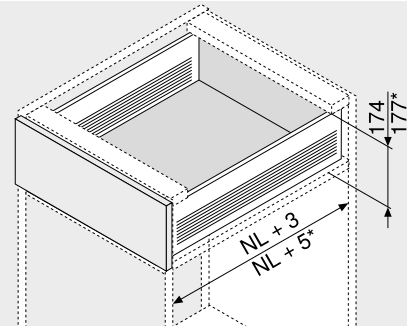

Fiók | belső fiók – H

- részleges kihúzáshoz
- műanyag görgőkkel szerelt csúszórendszer
- terhelhetőség din. 25 kg
- **BLUMATIC**-önzáró technika
- 2-dimenzióban állítható előlap
- kombinálható **BLUMOTION METABOX 320**

Web-kód	Fiók	DQCMFY
	Belső fiók	DQCP9A

Helyigény

NL Névleges hosszúság
* Belső fiók

Rendelési információk

Fiók Belső fiók

1	Korpuszcsín és káva bal/jobb	
	Káva magassága (mm)	150
	Szín	R9001
Névleges hosszúság NL (mm)	Kivitelzés	
	Csavaros szerelés	Beütésses szerelés
350	320H3500C	320H3500C15
400	320H4000C	320H4000C15
450	320H4500C	320H4500C15
500	320H5000C	320H5000C15
550	320H5500C	320H5500C15

További színek külön kérésre (fehér vagy szürke)

2a	CLIP-előlaprögítő	
	Rögzítési mód	Cikkszám
	EXPANDO	ZSF.130E
	Bepréselés	ZSF.1300
	Csavarozás	ZSF.1200

Bal/jobb oldalt kell rendelni

2b	Takarósapka 2a-hoz	
	Szín	Anyaga
	R9001	Műanyag
		Cikkszám
		ZAA.3700