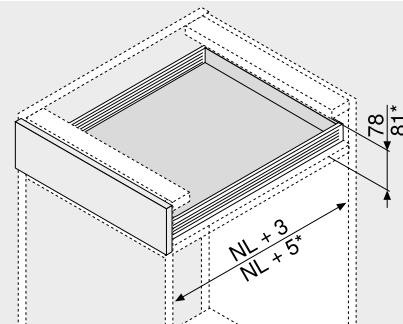

Fiók | belső fiók – N

- részleges kihúzáshoz
- műanyag görgőkkel szerelt csúszórendszer
- terhelhetőség din. 25 kg
- **BLUMATIC**-önzáró technika
- 2-dimenzióban állítható előlap
- kombinálható **BLUMOTION METABOX 320**

Web-kód	Fiók	DQCKBY
	Belső fiók	DQCN5A

Helyigény

NL Névleges hosszúság
* Belső fiók

Rendelési információk

Fiók Belső fiók

1	Korpuszszínek és káva bal/jobb
	Káva magassága (mm) 54
	Szín R9001
Névleges hosszúság NL (mm)	Kivitelezés
	Csavaros szerelés
270	320N2700C
350	320N3500C
400	320N4000C
450	320N4500C
500	320N5000C
550	320N5500C
	Beütéses szerelés
	320N2700C15
	320N3500C15
	320N4000C15
	320N4500C15
	320N5000C15
	320N5500C15

További színek külön kérésre (fehér vagy szürke)

2c	Standard-előlaprögítítő
	Rögítési mód
	Bepréselés ZSF.1610
	Csavarozás ZSF.1510

Bal/jobb oldalt kell rendelni

3	Előlaprögítítő belső fiókhoz
	Szín
	R9001
	Anyaga
	Műanyag
	Cikkszám
	ZIF.3010