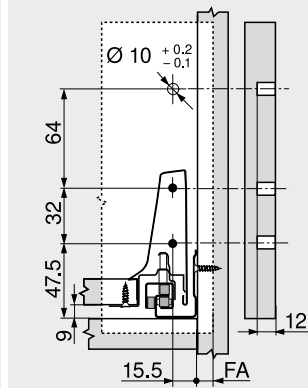

Fahátfal tartó B magasság

- a TANDEMBOX fiókhoz
- szín: selyemfehér | RAL 9006 szürke (fehéralu)
- anyag: acél

Rendelési információk

<b>Hátfalmagasság</b>	<b>Cikkszám</b>
B	Z30B000S.04
<b>Szabás</b>	
<b>Fahátfal</b>	
Magasság	135 mm
Szélesség	Belső korpuszszélesség LW – 87 mm

Tervezés

Helyigény a korpuszban

Beépítési méretek – előlap – csavaros

FA Előlapprűtés

Beépítési méretek – hátfalnál

Oldalmutatók

Áttekintés	303
E-SERVICES és felhasználási segédesszközök	590
További technikai információk	698