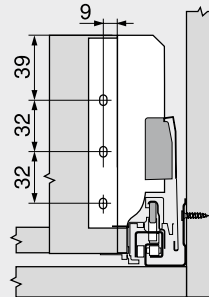

Fahátfal tartó B magasság

- a TANDEMBOX fiókhoz
- szín: selyemfehér | RAL 9006 szürke (fehéralu)
- anyag: acél

Rendelési információk

<b>Hátfalmagasság</b>	<b>Cikkszám</b>
B	Z30B000S.04
<b>Szabás</b>	
<b>Fahátfal</b>	
Magasság	135 mm
Szélesség	Belső korpuszszélesség LW – 87 mm

Tervezés

Helyigény a korpuszban

Beépítési méretek – előlap – csavaros

FA Előlapprűtés

Beépítési méretek – hátfalnál

Oldalmutatók

Áttekintés	303
E-SERVICES és felhasználási segédesszközök	590
További technikai információk	698