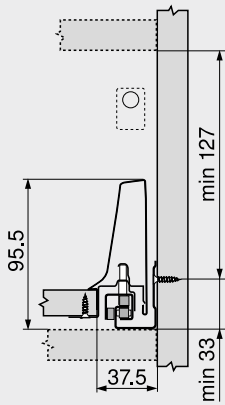

Fahátfal tartó B magasság

- a TANDEMBOX fiókhoz
- szín: selyemfehér | RAL 9006 szürke (fehéralu)
- anyag: acél

Rendelési információk

<b>Hátfalmagasság</b>	<b>Cikkszám</b>
B	Z30B000S.04
<b>Szabás</b>	
<b>Fahátfal</b>	
Magasság	135 mm
Szélesség	Belső korpuszszélesség LW – 87 mm

Tervezés

Helyigény a korpuszban

Beépítési méretek – előlap – csavaros

FA Előlapprűtés

Beépítési méretek – hátfalnál

Oldalmutatók

Áttekintés	303
E-SERVICES és felhasználási segédesszközök	590
További technikai információk	698