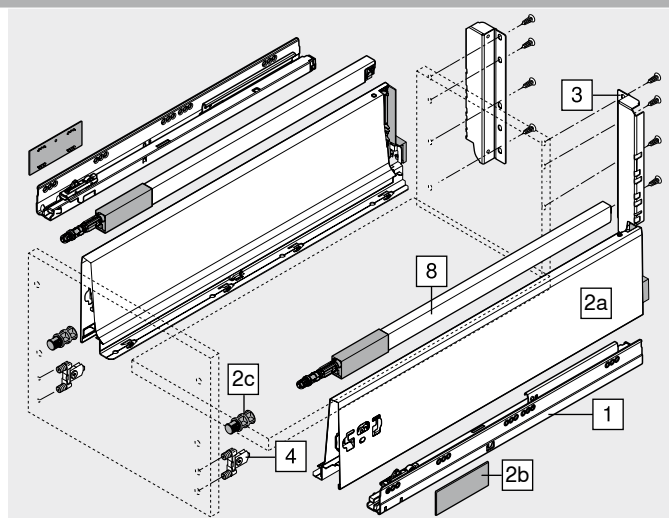

8	Hosszanti magasító korlát bal/jobbról	
	Anyaga	Acél
Névleges hosszúság NL (mm)	Szín	
	SW | R9006	
270	ZRG.207RSIC	
300	ZRG.237RSIC	
350	ZRG.287RSIC	
400	ZRG.337RSIC	
450	ZRG.387RSIC	
500	ZRG.437RSIC	
550	ZRG.487RSIC	
600	ZRG.537RSIC	
650	ZRG.587RSIC	

Szín	Szín
SW Selyemfehér	R9006 RAL 9006 szürke (fémalumínium)