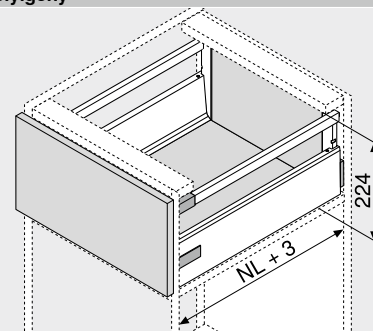

Helyigény

NL Névleges hosszúság

Rendelési információk

1	Korpuszszínek bal/jobbról	
	Kivitelezés	BLUMOTION
Névleges hosszúság NL (mm)	Dinamikus terhelhetőség (kg)	
30	65	
270	578.2701M	
300	578.3001M	
350	578.3501M	
400	578.4001M	
450	578.4501M	576.4501M
500	578.5001M	576.5001M
550	578.5501M	576.5501M
600	578.6001M	576.6001M
650	578.6501M	576.6501M

2	Káva-készlet	
	Káva magassága (mm)	115.6
Névleges hosszúság NL (mm)	Szín	
	SW | R9006	
270	378K2702SA	
300	378K3002SA	
350	378K3502SA	
400	378K4002SA	
450	378K4502SA	
500	378K5002SA	
550	378K5502SA	
600	378K6002SA	
650	378K6502SA	

Tartalmaz:

1. 2a 1 x Káva bal/jobbról
   2b 2 x Takarólap mélynyomott Blum-logóval, 1000 darabtól egyedi nyomattal
   2c 2 x Pozícionáló dübel

3	Hátfalrögzítő fa hátfalhoz bal/jobbról		
	Szín	Anyaga	Cikkszám
	SW | R9006	Acél	Z30D000SL

4	Előlaprögzítő		
	Rögzítési mód		Cikkszám
	Bepréselés	2 x	ZSF.36A2
	INSERTA	2 x	ZSF.39A2
	Csavározás	2 x	ZSF.35A2