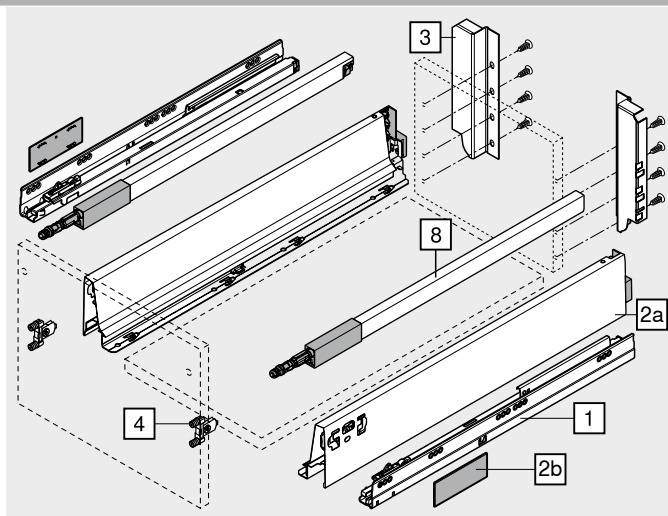

Webkód

DQC5JY

Helyigény

NL Névleges hosszúság

Rendelési információk

1		Korpuszszínek bal/jobb	
		Kivitelezés	BLUMOTION
		Névleges hosszúság NL (mm)	Dinamikus terhelhetőség (kg)
		30	65
		270	578.2701M
		300	578.3001M
		350	578.3501M
		400	578.4001M
		450	578.4501M
		500	578.5001M
		550	578.5501M
		600	578.6001M
		650	578.6501M
2		Káva-készlet	
		Káva magassága (mm)	83.6
		Névleges hosszúság NL (mm)	Szín
			SW R9006
		270	378M2702SA
		300	378M3002SA
		350	378M3502SA
		400	378M4002SA
		450	378M4502SA
		500	378M5002SA
		550	378M5502SA
		600	378M6002SA
		650	378M6502SA
		Tartalmaz:	
		2a	1 x Káva bal/jobb
		2b	2 x Takarósapka mélynyomott Blum-logóval, 1000 darabtól egyedi nyomattal
3		Hátfalrögzítő fa hátfalhoz bal/jobb	
		Szín	Anyaga
		SW R9006	Acél
			Cikkszám
			Z30C000S
4		Előlaprögzítő	
		Rögzítési mód	Cikkszám
		Bepréselés	2 x ZSF.36A2
		INSERTA	2 x ZSF.39A2
		Csavarozás	2 x ZSF.35A2

8		Hosszanti magasító korlát bal/jobb	
		Anyaga	Acél
		Névleges hosszúság NL (mm)	Szín
			SW R9006
		270	ZRG.207RSIC
		300	ZRG.237RSIC
		350	ZRG.287RSIC
		400	ZRG.337RSIC
		450	ZRG.387RSIC
		500	ZRG.437RSIC
		550	ZRG.487RSIC
		600	ZRG.537RSIC
		650	ZRG.587RSIC