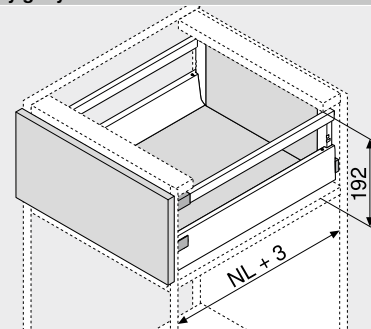

Frontkihúzású fiók – magasító korlát – C

- egy magasító korláttal
- rejtett vezetősínrendszer, teljes kihúzás – piheköny-nyű futáshoz egy bútoréleten keresztül
- szerszám nélkül szerelhető
- 3-dimenzióban állítható előlap
- integrált **BLUMOTION** csillapítással a finom és halk záródásért, **SERVO-DRIVE** vagy
- **TIP-ON BLUMOTION** fogantyú nélküli bútorokhoz, de fogantyús bútorokhoz is hangsúlyozásként

Webkód

DQC5JY

Helyigény

NL Névleges hosszúság

Rendelési információk

1		Korpuszszínek bal/jobb	
		Kivitelezés	BLUMOTION
		Névleges hosszúság NL (mm)	Dinamikus terhelhetőség (kg)
		30	65
		270	578.2701M
		300	578.3001M
		350	578.3501M
		400	578.4001M
		450	578.4501M
		500	578.5001M
		550	578.5501M
		600	578.6001M
		650	578.6501M
2		Káva-készlet	
		Káva magassága (mm)	83.6
		Névleges hosszúság NL (mm)	Szín
			SW R9006
		270	378M2702SA
		300	378M3002SA
		350	378M3502SA
		400	378M4002SA
		450	378M4502SA
		500	378M5002SA
		550	378M5502SA
		600	378M6002SA
		650	378M6502SA
		Tartalmaz:	
		2a	1 x Káva bal/jobb
		2b	2 x Takarósapka mélynyomott Blum-logóval, 1000 darabtól egyedi nyomattal
3		Hátfalrögzítő fa hátfalhoz bal/jobb	
		Szín	Anyaga
		SW R9006	Acél
			Cikkszám
			Z30C000S
4		Előlaprögzítő	
		Rögzítési mód	Cikkszám
		Bepréselés	2 x ZSF.36A2
		INSERTA	2 x ZSF.39A2
		Csavarozás	2 x ZSF.35A2