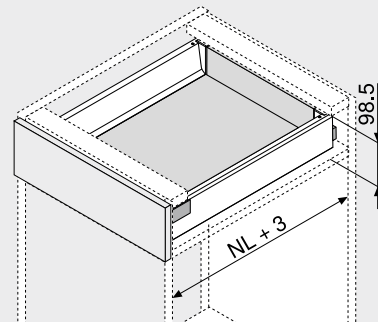

Helyigény

NL Névleges hosszúság

Rendelési információk

1	Korpuszszínek bal/jobb	
	Kivitelezés	BLUMOTION
Névleges hosszúság NL (mm)	30	65
270	578.2701M	
300	578.3001M	
350	578.3501M	
400	578.4001M	
450	578.4501M	576.4501M
500	578.5001M	576.5001M
550	578.5501M	576.5501M
600	578.6001M	576.6001M
650	578.6501M	576.6501M

2	Káva-készlet	
	Káva magassága (mm)	83.6
Névleges hosszúság NL (mm)	Szín	
	SW | R9006	
270	378M2702SA	
300	378M3002SA	
350	378M3502SA	
400	378M4002SA	
450	378M4502SA	
500	378M5002SA	
550	378M5502SA	
600	378M6002SA	
650	378M6502SA	

Tartalmaz:

2a 1 x Káva bal/jobb

2b 2 x Takarósapka mélynyomott Blum-logóval, 1000 darabtól egyedi nyomattal

3	Hátfalrögzítő fa hátfalhoz bal/jobb		
	Szín	Anyaga	Cikkszám
	SW | R9006	Acél	Z30M000S.04

4	Előlaprögzítő		
	Rögzítési mód		Cikkszám
	Bepréselés	2 x	ZSF.36A2
	INSERTA	2 x	ZSF.39A2
	Csavározás	2 x	ZSF.35A2

Szín	Szín
SW Selyemfehér	R9006 RAL 9006 szürke (fémalumínium)