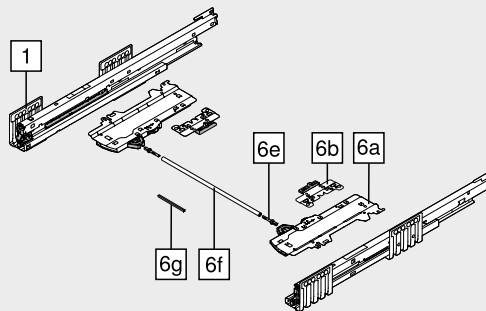

Figyelmeztetés

A kioldási tartomány optimális működéséhez és növeléséhez ajánlott szinkronizálás alkalmazása

Szabás Belső korpuszszélesség LW – 250 mm

Belső korpuszszélesség LW 243–296 mm

6g	TIP-ON BLUMOTION-szinkronizáló	
	Kivitelezés	Szín
	Négyzetleges	RAL 7035 halványiszürke
		Cikkszám
		T60.300D

Szabás Belső korpuszszélesség LW – 224 mm

Tartozékok

6e	TIP-ON BLUMOTION-szinkronizáló adapter		
	Kivitelezés	Szín	Cikkszám
	Szimmetrikus	RAL 7035 halványiszürke 2 x	T60.000D
	Belső korpuszszélesség LW ≥ 297 mm		
–	TIP-ON BLUMOTION-ellenőrző és beállító sablon		
	Előlaphézag FS (mm)	Szín	Cikkszám
	2.5	Narancssárga	65.5627