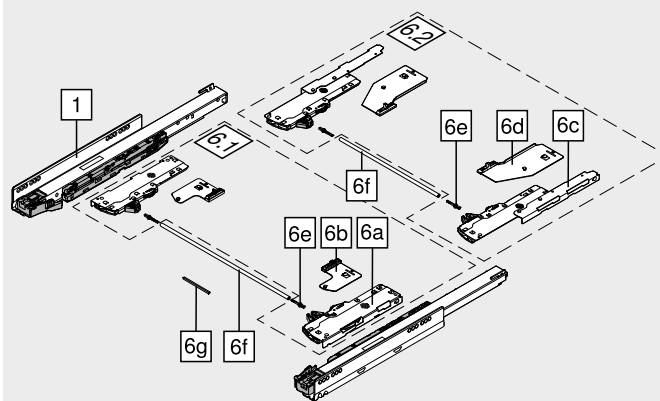

**Figyelmeztetés**

A kioldási tartomány optimális működéséhez és növeléséhez ajánlott szinkronizálás alkalmazása

**Szabás**

- 6.1 Belső korpuszszélesség LW – 247 mm
- 6.2 Belső korpuszszélesség LW – 267 mm