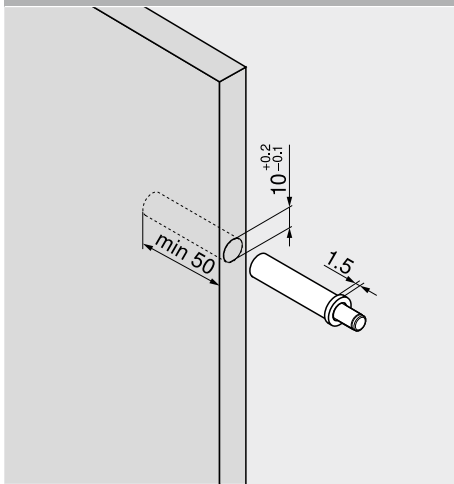

BLUMOTION 970.

- BLUMOTION – a tökéletes mozgás, lágy és halk záródás
- Blum kivetőpántok beépítéséhez
- befúráshoz vagy adapterlemez kombinációval

Rendelési információk

BLUMOTION 970.			
Szín	Anyaga	Cikkszám	
R7037	Műanyag	970.1002	
Szín R7037 RAL 7037 szürke			

Tervezés

Oldalmutatók

Áttekintés	157	Feldolgozás	
Tartozékok – egyenes adapterlemez	168	Fúrósablon ajtó BLUMOTION-hoz	667
Tartozékok – keresztalakú adapterlemezek	168	Szerelőtalp jelölő sablon	664
Szerelési pozíció	167	Fúrósablon szerelőtalpakhoz	665
		MINIPRESS top EASYSTICK	610
		MINIPRESS top	614
		MINIPRESS P	626
		MINIPRESS M	630